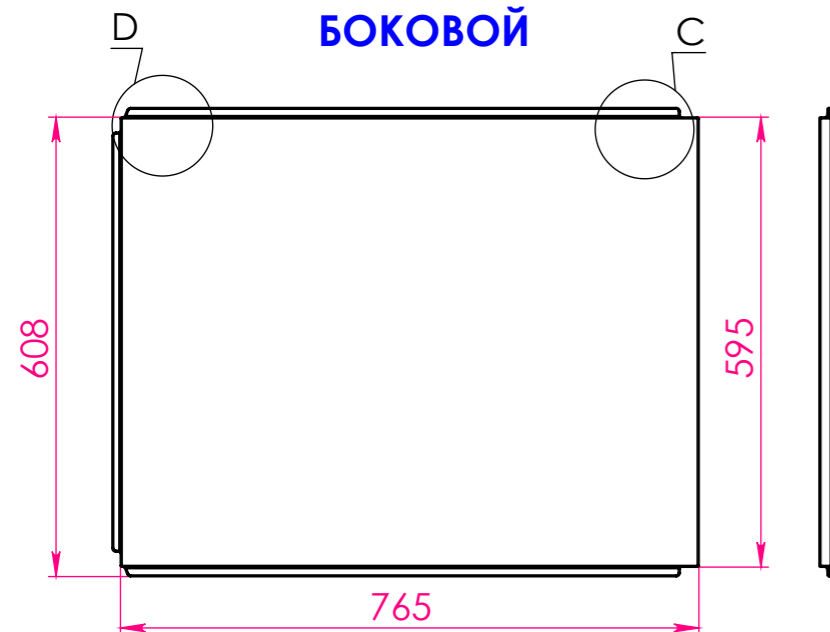

Ванна НЕЙТ 180x80

Материал		
Литьевой мрамор		
Объём воды	л	257
Масса	кг	105

Astra-Form
RUSSIA

ФРОНТАЛЬНЫЙ

БОКОВОЙ

МЕСТНЫЙ В

МЕСТНЫЙ D

МЕСТНЫЙ C

МЕСТНЫЙ A

Экран для ванны НЕЙТ 180x80

Материал		
PFI		
Объем воды	л	-
Масса	кг	7,6/3,4

Astra-Form
RUSSIA