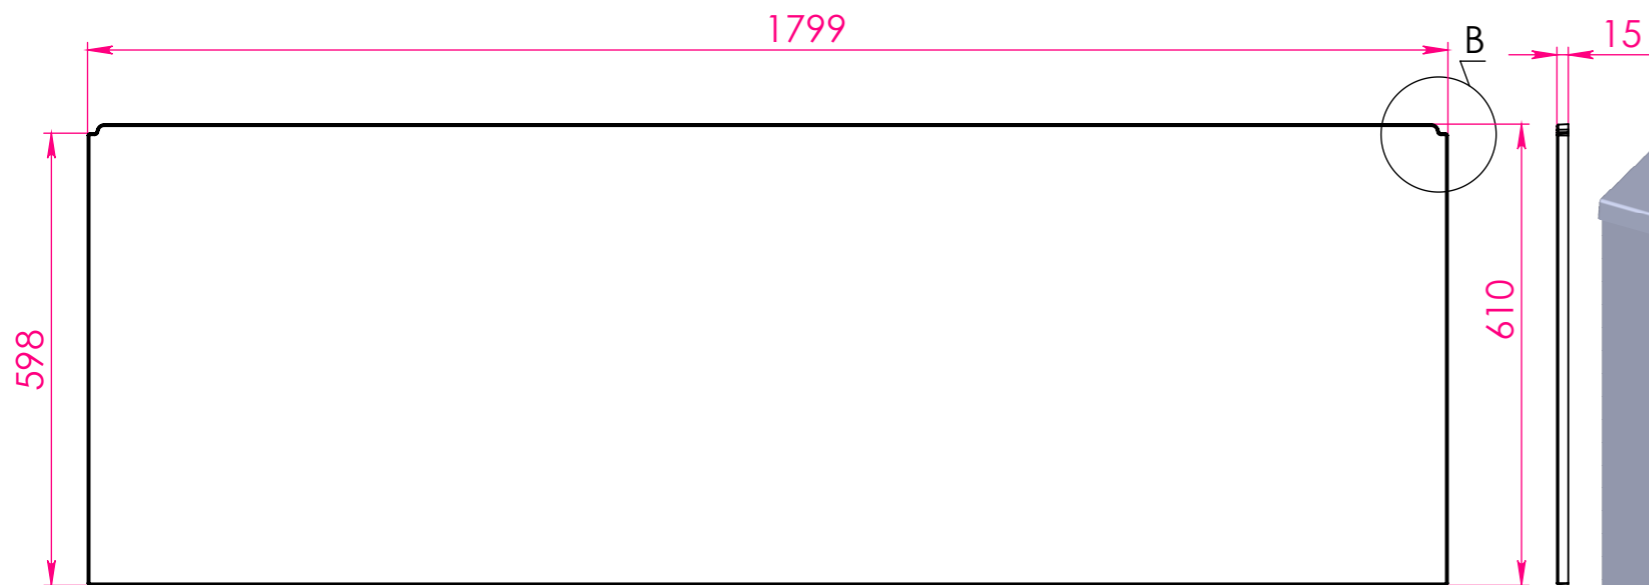

Ванна НЕЙТ 180x80

Материал		
Литьевой мрамор		
Объём воды	л	257
Масса	кг	105

Astra-Form
RUSSIA

ФРОНТАЛЬНЫЙ

БОКОВОЙ

МЕСТНЫЙ В

МЕСТНЫЙ D

МЕСТНЫЙ C

МЕСТНЫЙ A

Экран для ванны НЕЙТ 180x80

Материал		
PFI		
Объем воды	л	-
Масса	кг	7,6/3,4

Astra-Form
RUSSIA