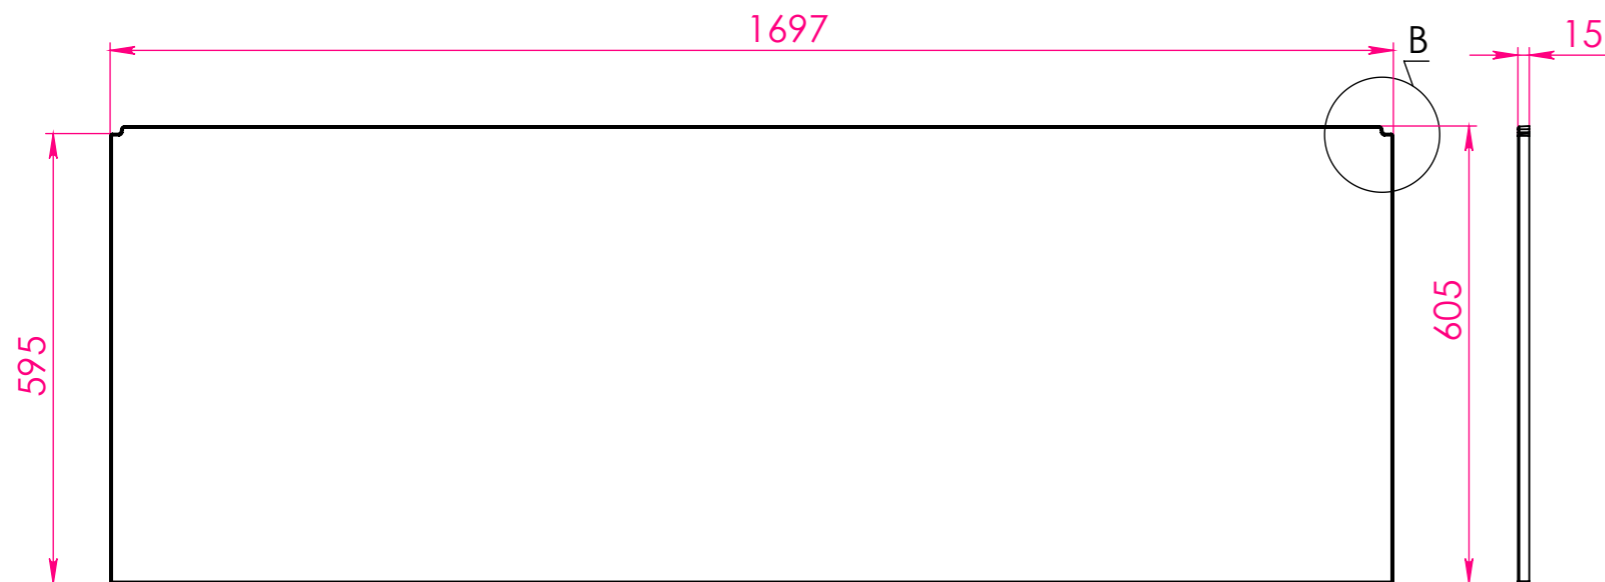

Ванна НЕЙТ 170x80

Материал		
Литьевой мрамор		
Объем воды	л	240
Масса	кг	105

Astra-Form
RUSSIA

ФРОНТАЛЬНЫЙ

БОКОВОЙ

МЕСТНЫЙ В

МЕСТНЫЙ D

МЕСТНЫЙ C

МЕСТНЫЙ A

Экран для ванны НЕЙТ 170x80

Материал		
PFI		
Объем воды	л	-
Масса	кг	7/3,4

Astra-Form
RUSSIA