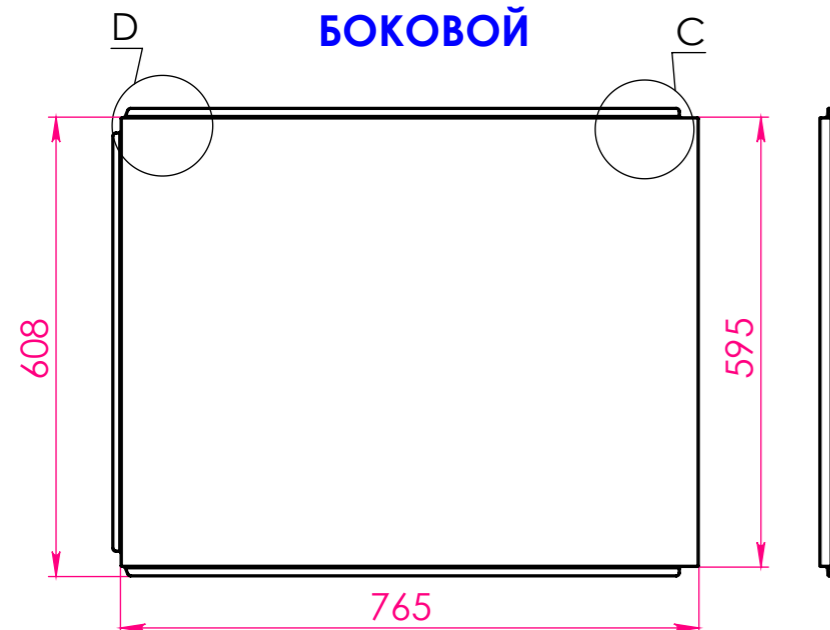

Ванна НЕЙТ 170x80

Материал		
Литьевой мрамор		
Объем воды	л	240
Масса	кг	105

Astra-Form
RUSSIA

ФРОНТАЛЬНЫЙ

БОКОВОЙ

МЕСТНЫЙ В

МЕСТНЫЙ D

МЕСТНЫЙ C

МЕСТНЫЙ A

Экран для ванны НЕЙТ 170x80

Материал		
PFI		
Объем воды	л	-
Масса	кг	7/3,4

Astra-Form
RUSSIA