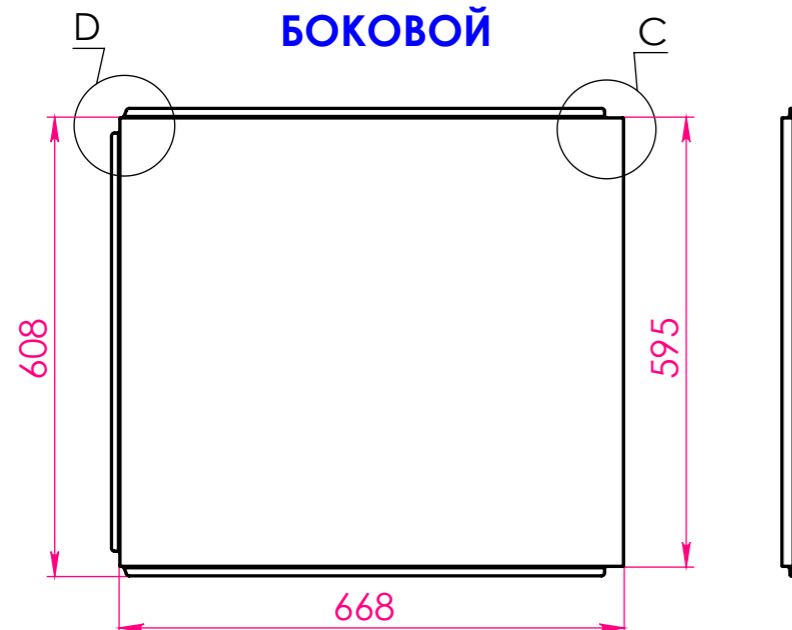

## Ванна НЕЙТ 160x70

Материал		
Литьевой мрамор		
Объем воды	л	193
Масса	кг	79

*Astra-Form*  
RUSSIA

**ФРОНТАЛЬНЫЙ**

**БОКОВОЙ**

**МЕСТНЫЙ В**

**МЕСТНЫЙ D**

**МЕСТНЫЙ C**

**МЕСТНЫЙ А**

**Экран для ванны НЕЙТ 160x70**

Материал		
PFI		
Объем воды	л	-
Масса	кг	6,8/2,8

*Astra-Form*  
RUSSIA