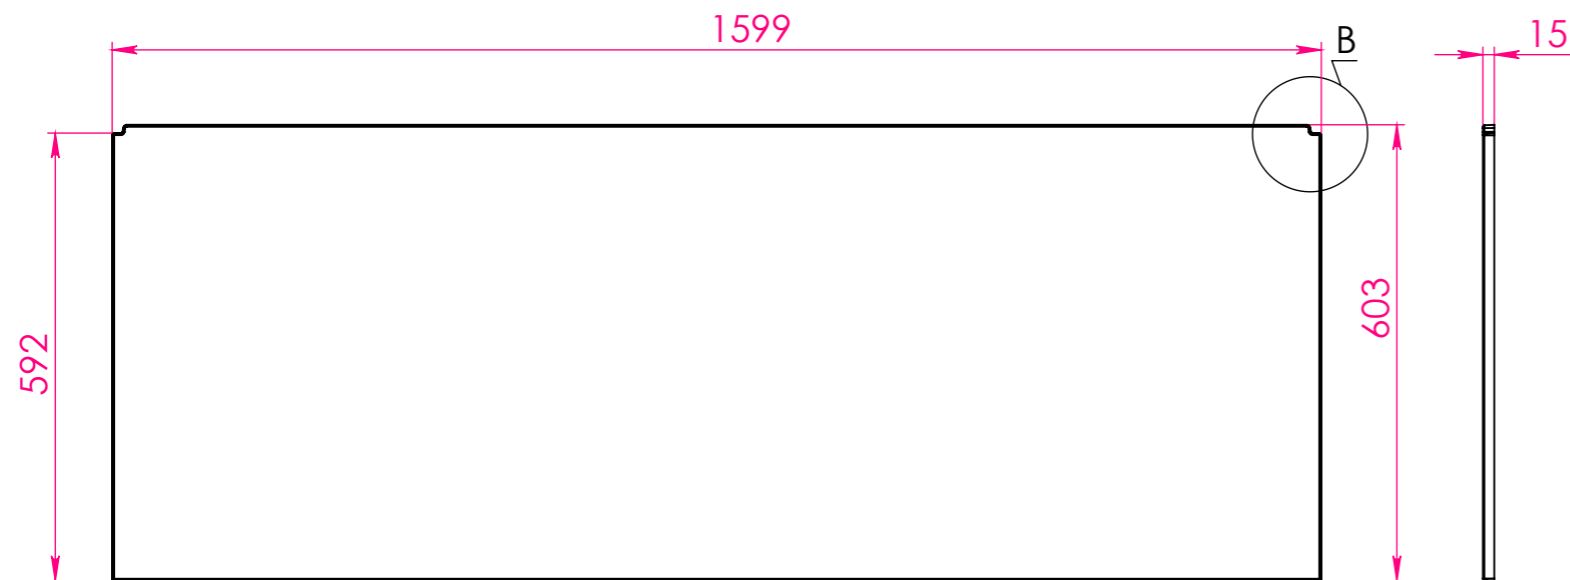

## Ванна НЕЙТ 160x70

Материал		
Литьевой мрамор		
Объем воды	л	193
Масса	кг	79

*Astra-Form*  
RUSSIA

**ФРОНТАЛЬНЫЙ**

**БОКОВОЙ**

**МЕСТНЫЙ В**

**МЕСТНЫЙ D**

**МЕСТНЫЙ C**

**МЕСТНЫЙ А**

**Экран для ванны НЕЙТ 160x70**

Материал		
PFI		
Объем воды	л	-
Масса	кг	6,8/2,8

*Astra-Form*  
RUSSIA