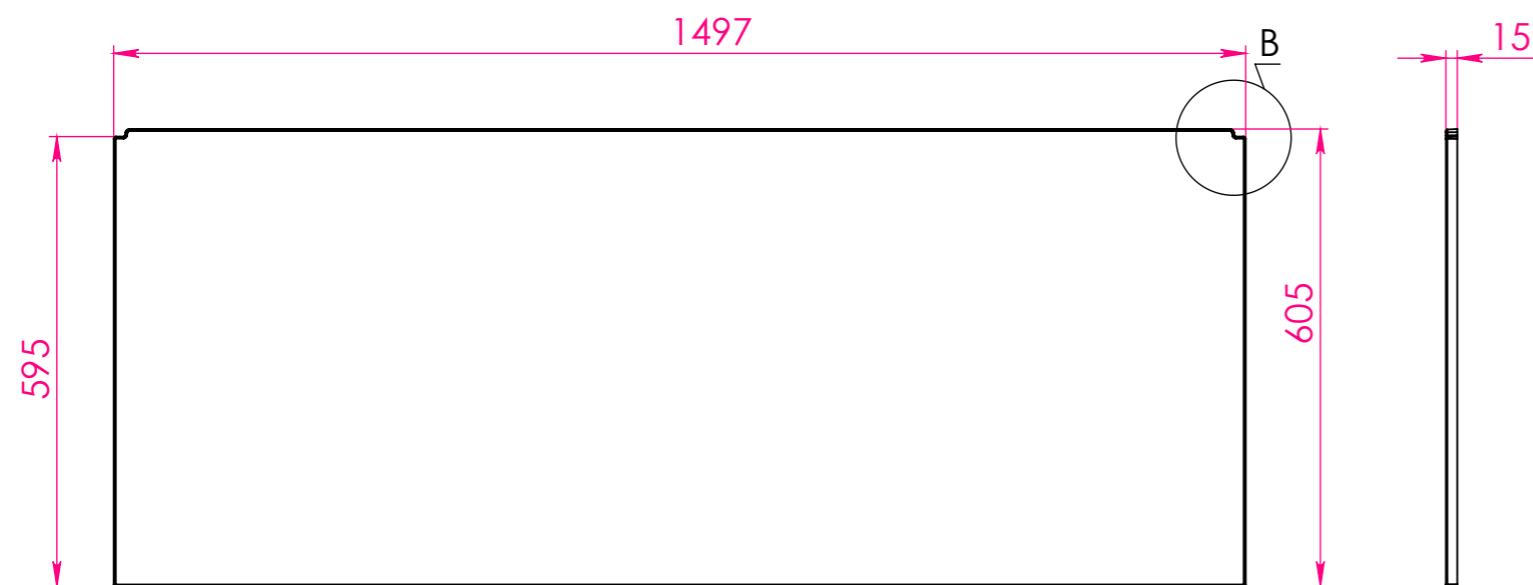

Ванна НЕЙТ 150x70

Материал		
Литьевой мрамор		
Объем воды	л	174
Масса	кг	77

Astra-Form
RUSSIA

ФРОНТАЛЬНЫЙ

БОКОВОЙ

МЕСТНЫЙ В

МЕСТНЫЙ D

МЕСТНЫЙ C

МЕСТНЫЙ А

Экран для ванны НЕЙТ 150x70

Материал		
PFI		
Объём воды	л	-
Масса	кг	6,36/2,8

Astra-Form
RUSSIA