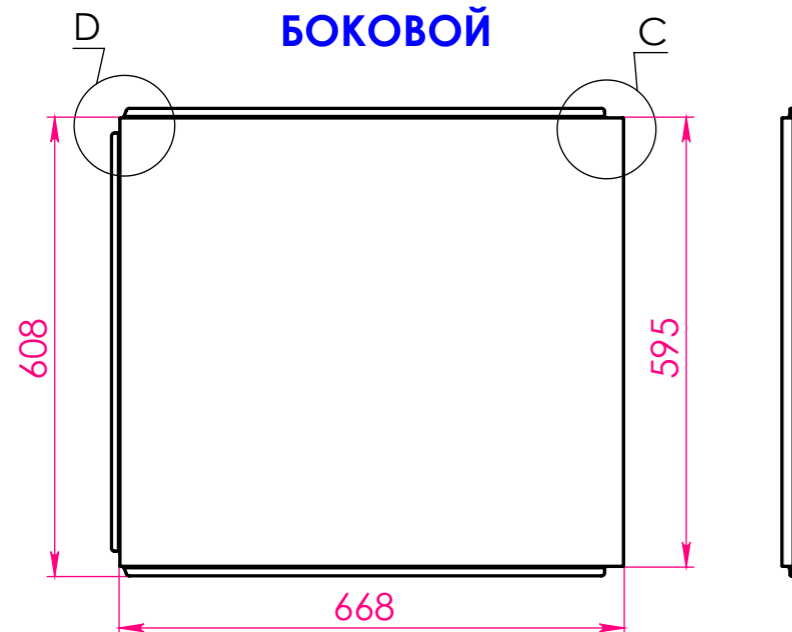

Ванна НЕЙТ 150x70

Материал		
Литьевой мрамор		
Объем воды	л	174
Масса	кг	77

Astra-Form
RUSSIA

ФРОНТАЛЬНЫЙ

БОКОВОЙ

МЕСТНЫЙ В

МЕСТНЫЙ D

МЕСТНЫЙ C

МЕСТНЫЙ А

Экран для ванны НЕЙТ 150x70

Материал		
PFI		
Объём воды	л	-
Масса	кг	6,36/2,8

Astra-Form
RUSSIA