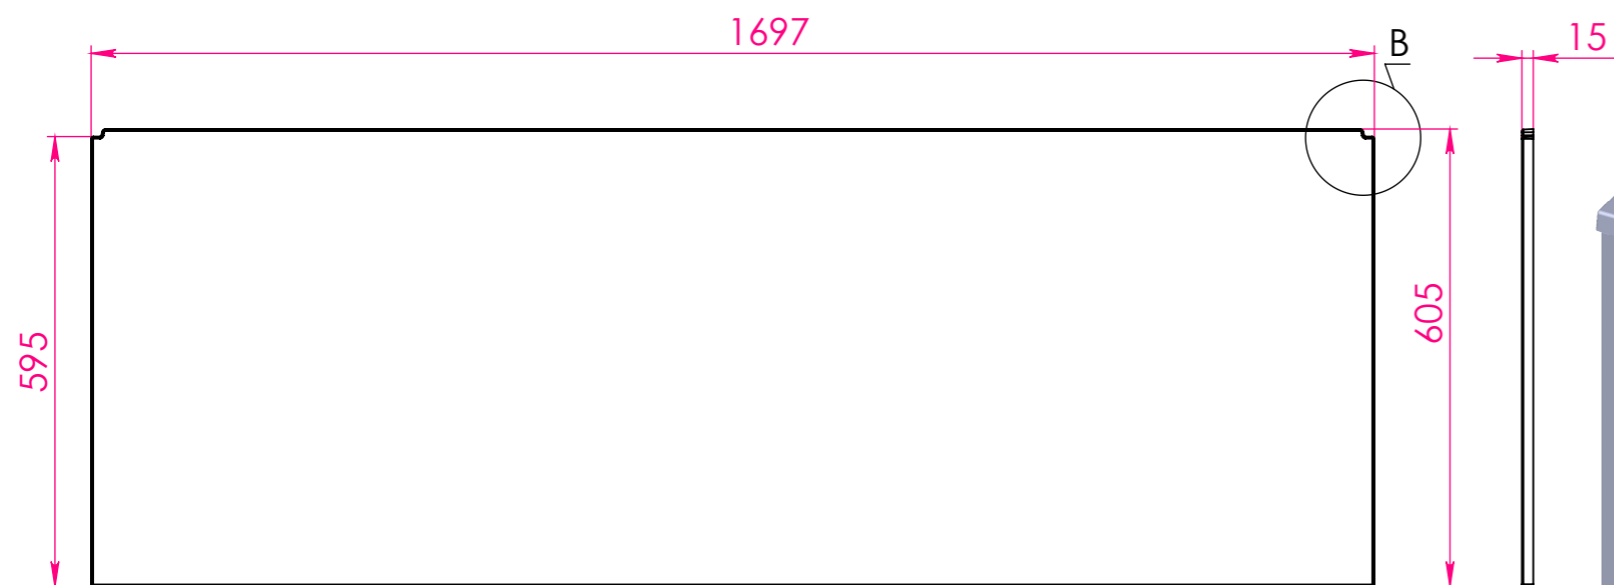

## Ванна НЬЮ-ФОРМ 170x80

|                 |    |     |
|-----------------|----|-----|
| Материал        |    |     |
| Литьевой мрамор |    |     |
| Объем воды      | л  | 262 |
| Масса           | кг | 118 |

*Astra-Form*  
RUSSIA

**ФРОНТАЛЬНЫЙ**

**БОКОВОЙ**

**МЕСТНЫЙ В**

**МЕСТНЫЙ D**

**МЕСТНЫЙ C**

**МЕСТНЫЙ A**

**Экран для ванны НЬЮ-ФОРМ 170x80**

|            |    |         |
|------------|----|---------|
| Материал   |    |         |
| PFI        |    |         |
| Объем воды | л  | -       |
| Масса      | кг | 7,2/3,4 |

**Astra-Form**  
RUSSIA