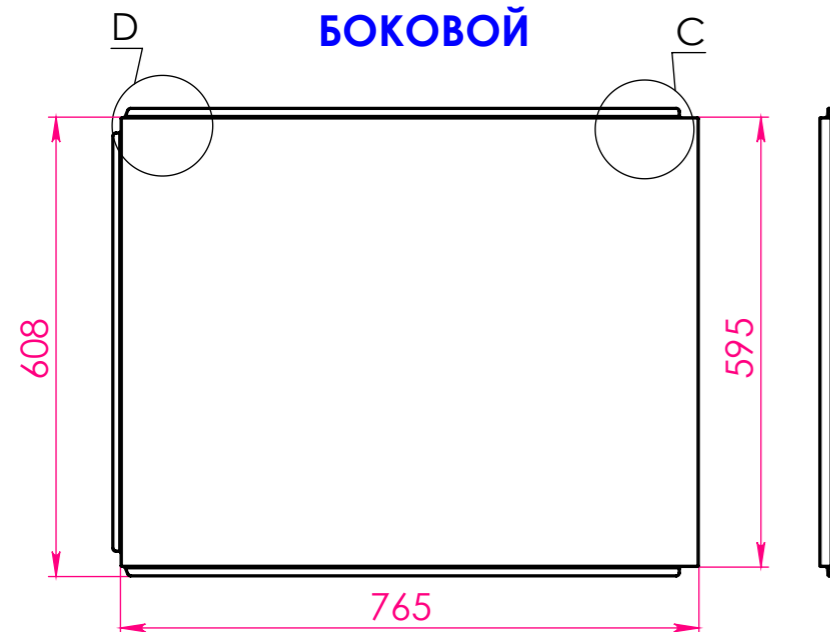

## Ванна НЬЮ-ФОРМ 170x80

|                 |    |     |
|-----------------|----|-----|
| Материал        |    |     |
| Литьевой мрамор |    |     |
| Объем воды      | л  | 262 |
| Масса           | кг | 118 |

*Astra-Form*  
RUSSIA

**ФРОНТАЛЬНЫЙ**

**БОКОВОЙ**

**МЕСТНЫЙ В**

**МЕСТНЫЙ D**

**МЕСТНЫЙ C**

**МЕСТНЫЙ A**

**Экран для ванны НЬЮ-ФОРМ 170x80**

|            |    |         |
|------------|----|---------|
| Материал   |    |         |
| PFI        |    |         |
| Объем воды | л  | -       |
| Масса      | кг | 7,2/3,4 |

**Astra-Form**  
RUSSIA