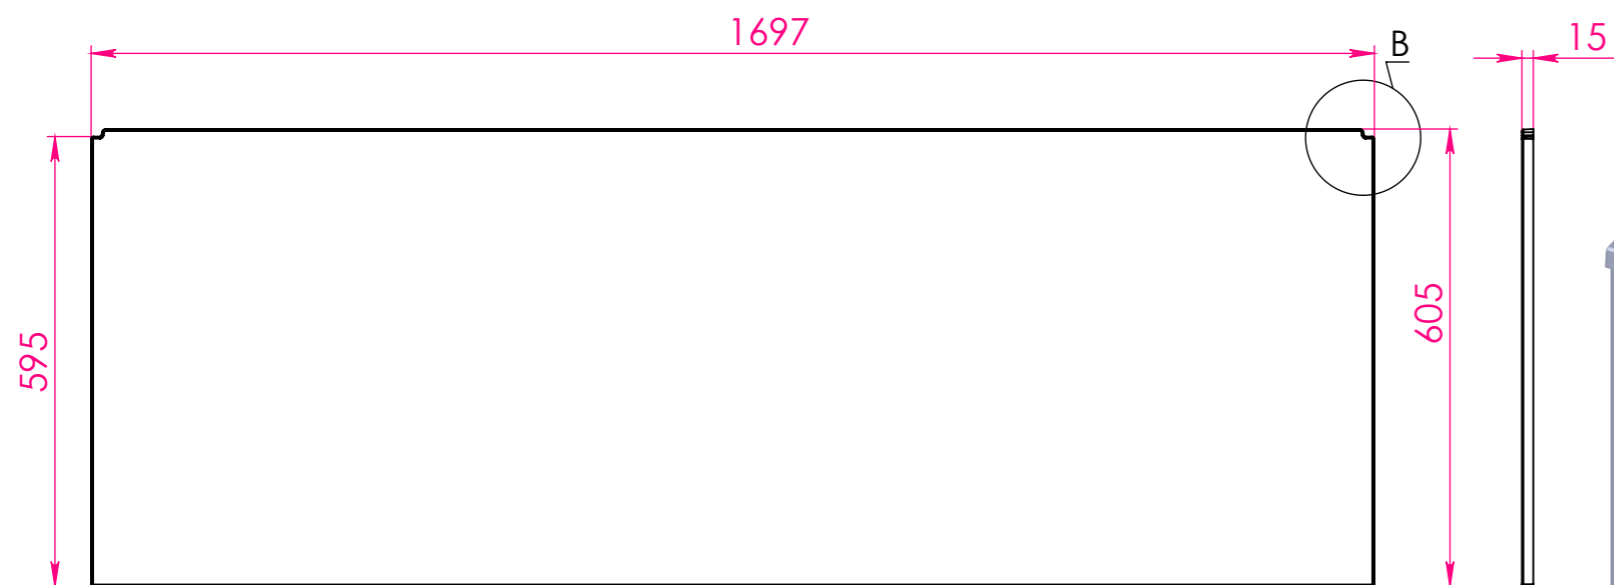

Ванна НЬЮ-ФОРМ 170x75

Материал		
Литьевой мрамор		
Объем воды	л	242
Масса	кг	110

ФРОНТАЛЬНЫЙ

БОКОВОЙ

МЕСТНЫЙ В

МЕСТНЫЙ D

МЕСТНЫЙ C

МЕСТНЫЙ A

Экран для ванны НЬЮ-ФОРМ 170x75

Материал		
PFI		
Объем воды	л	-
Масса	кг	7,2/3,2

Astra-Form
RUSSIA