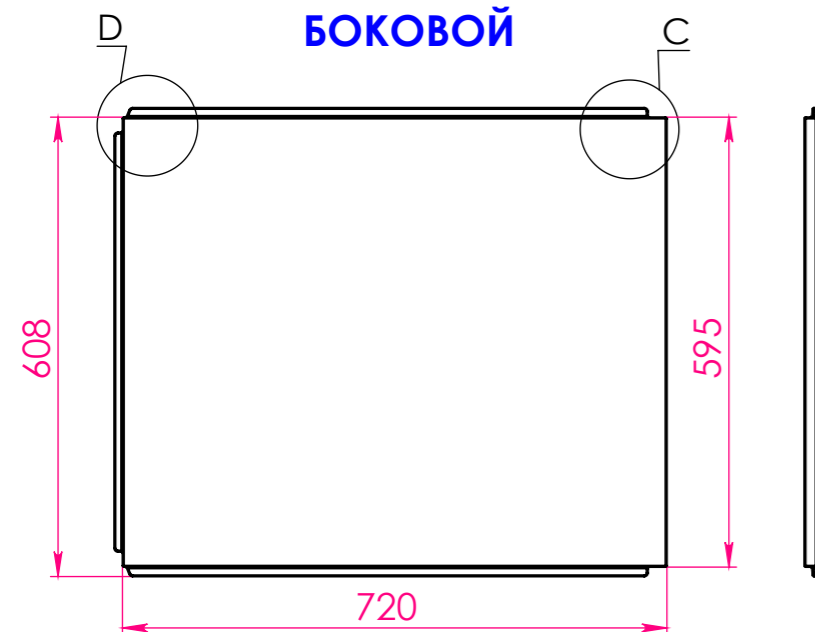

Ванна НЬЮ-ФОРМ 170x75

Материал		
Литьевой мрамор		
Объем воды	л	242
Масса	кг	110

ФРОНТАЛЬНЫЙ

БОКОВОЙ

МЕСТНЫЙ В

МЕСТНЫЙ D

МЕСТНЫЙ C

МЕСТНЫЙ A

Экран для ванны НЬЮ-ФОРМ 170x75

Материал		
PFI		
Объем воды	л	-
Масса	кг	7,2/3,2

Astra-Form
RUSSIA