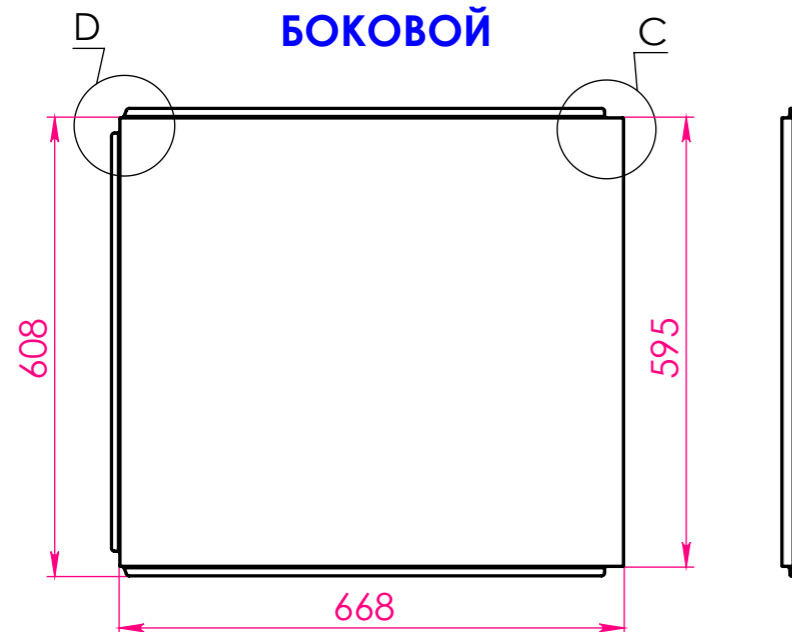

Ванна НЬЮ-ФОРМ 170x70

Материал		
Литьевой мрамор		
Объем воды	л	218
Масса	кг	85

Astra-Form
RUSSIA

ФРОНТАЛЬНЫЙ

БОКОВОЙ

МЕСТНЫЙ В

МЕСТНЫЙ D

МЕСТНЫЙ С

МЕСТНЫЙ А

Экран для ванны НЬЮ-ФОРМ 170x70

Материал		
PFI		
Объем воды	л	-
Масса	кг	7,2/2,8

Astra-Form
RUSSIA