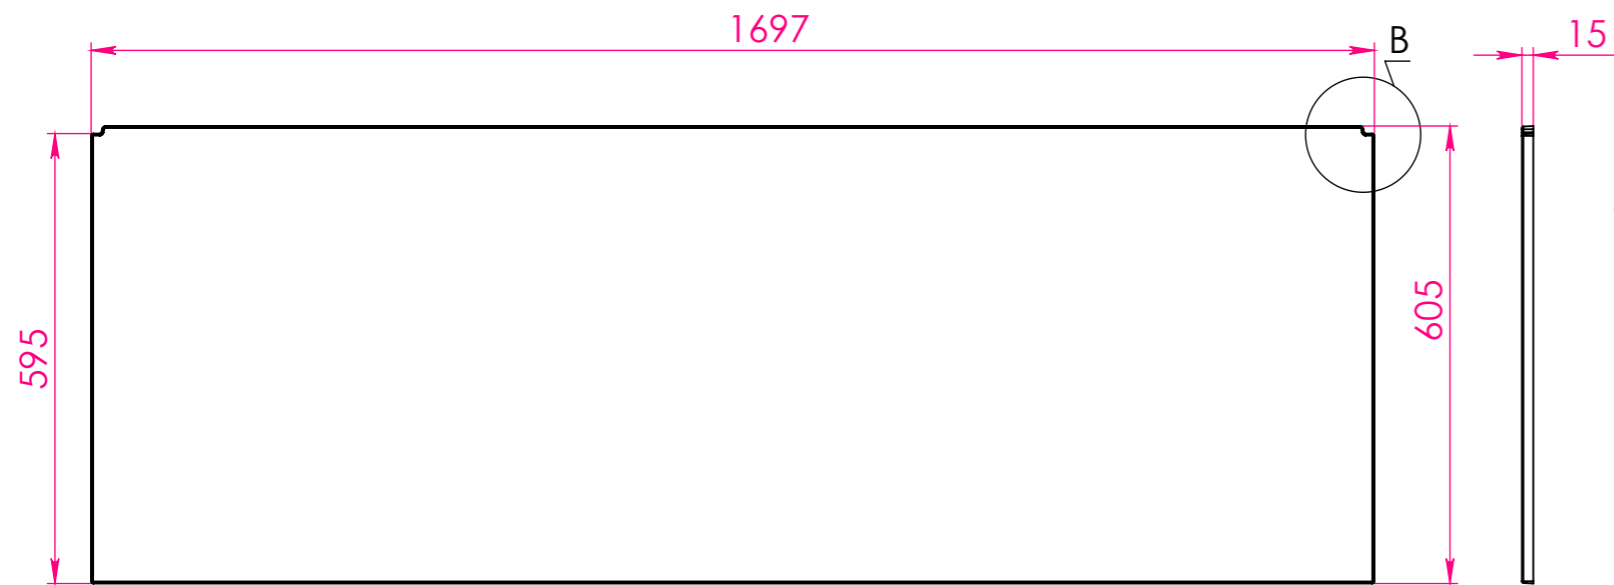

Ванна НЬЮ-ФОРМ 170x70

Материал		
Литьевой мрамор		
Объем воды	л	218
Масса	кг	85

Astra-Form
RUSSIA

ФРОНТАЛЬНЫЙ

БОКОВОЙ

МЕСТНЫЙ В

МЕСТНЫЙ D

МЕСТНЫЙ С

МЕСТНЫЙ А

Экран для ванны НЬЮ-ФОРМ 170x70

Материал		
PFI		
Объем воды	л	-
Масса	кг	7,2/2,8

Astra-Form
RUSSIA