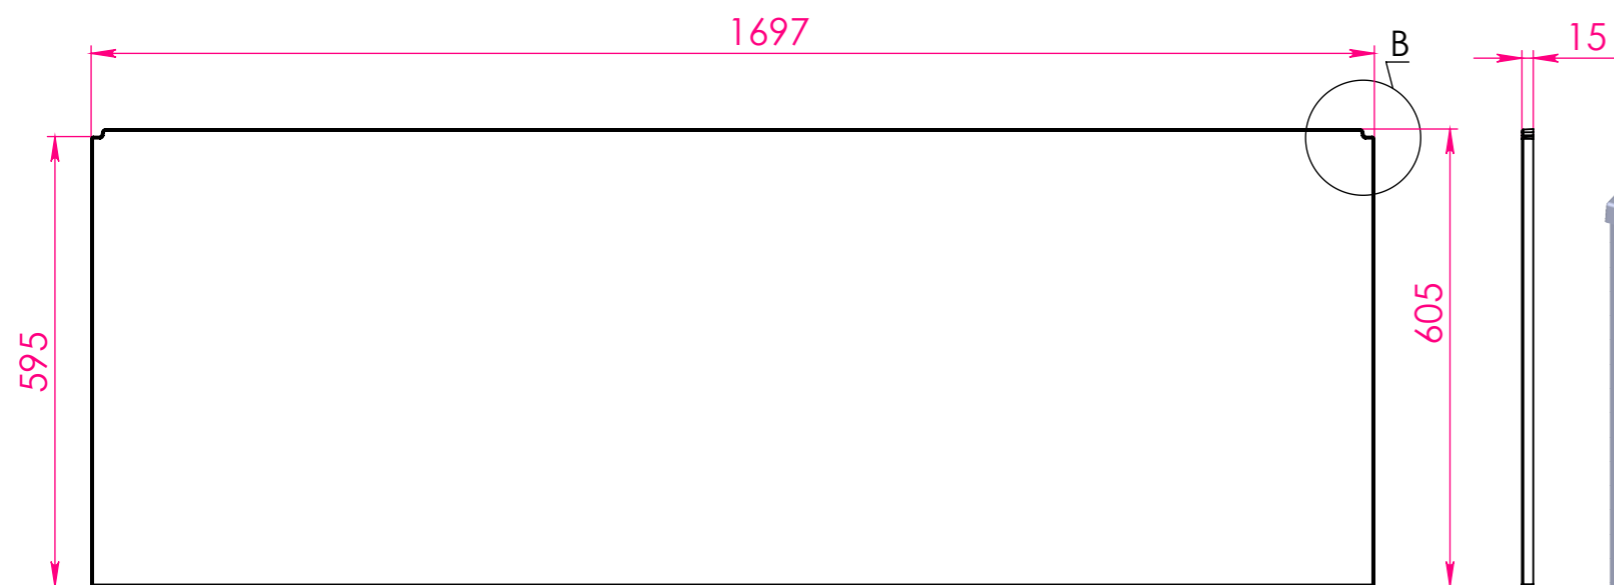

## Ванна Лира 170x75

Материал		
Литьевой мрамор		
Объем воды	л	215
Масса	кг	79

*Astra-Form*  
RUSSIA

**ФРОНТАЛЬНЫЙ**

**БОКОВОЙ**

**МЕСТНЫЙ В**

**МЕСТНЫЙ D**

**МЕСТНЫЙ C**

**МЕСТНЫЙ A**

**Экран для ванны ЛИРА 170x75**

Материал		
PFI		
Объем воды	л	-
Масса	кг	7,2/3,2

**Astra-Form**  
RUSSIA