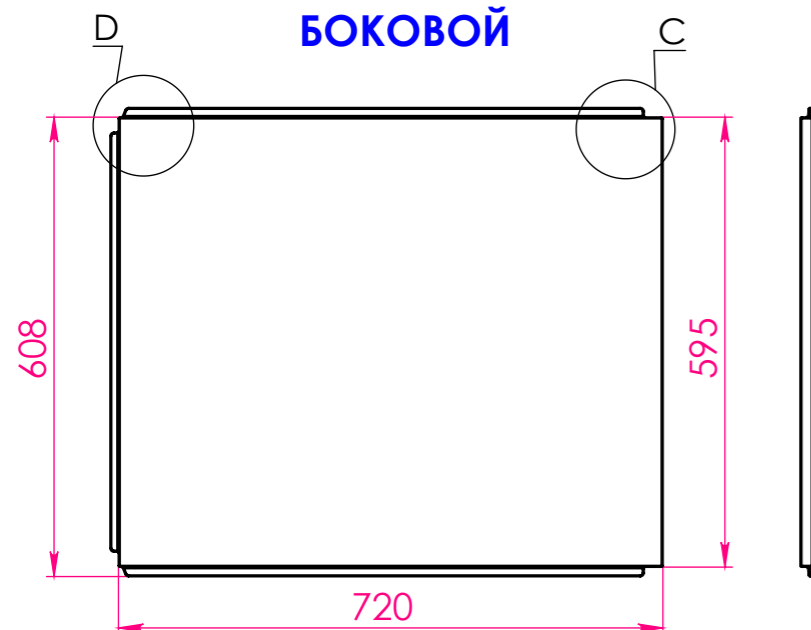

## Ванна Лира 170x75

Материал		
Литьевой мрамор		
Объем воды	л	215
Масса	кг	79

*Astra-Form*  
RUSSIA

**ФРОНТАЛЬНЫЙ**

**БОКОВОЙ**

**МЕСТНЫЙ В**

**МЕСТНЫЙ D**

**МЕСТНЫЙ C**

**МЕСТНЫЙ A**

**Экран для ванны ЛИРА 170x75**

Материал		
PFI		
Объем воды	л	-
Масса	кг	7,2/3,2

**Astra-Form**  
RUSSIA