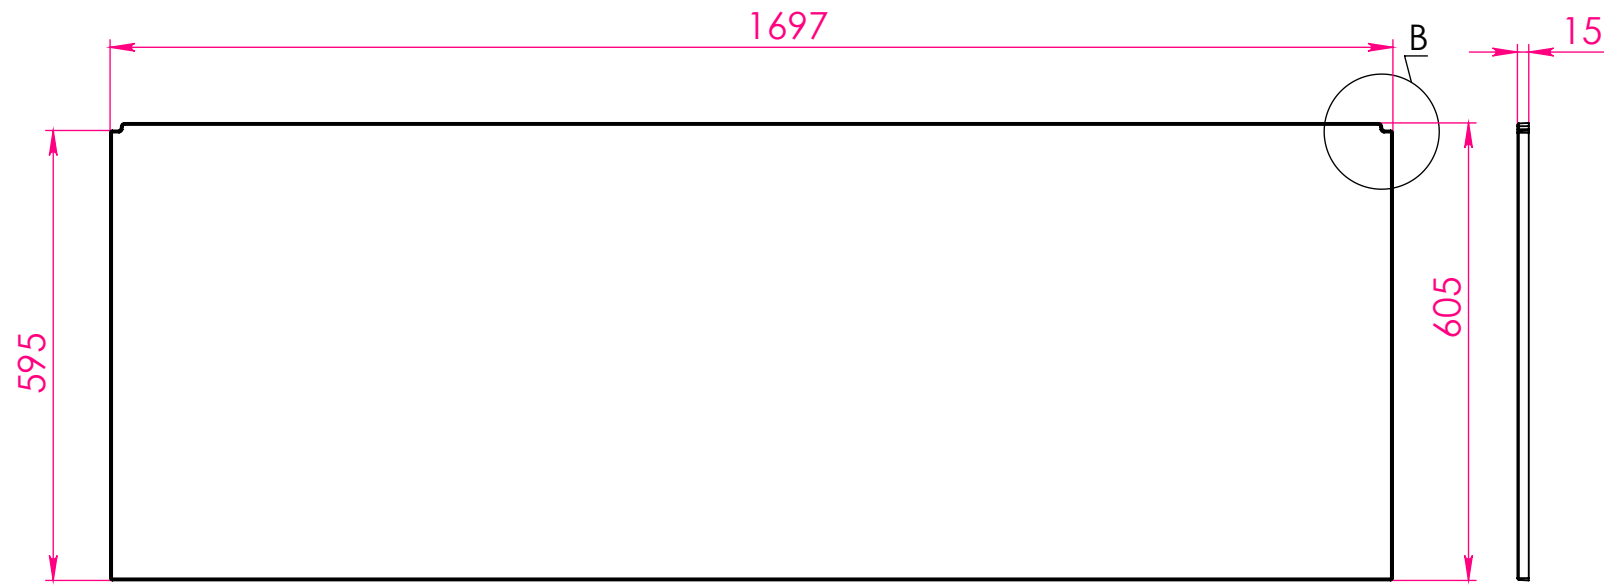

## Ванна ВЕГА 170x70

Материал		
Литьевой мрамор		
Объем воды	л	204
Масса	кг	83

*Astra-Form*  
RUSSIA

**ФРОНТАЛЬНЫЙ**

**БОКОВОЙ**

**МЕСТНЫЙ В**

**МЕСТНЫЙ D**

**МЕСТНЫЙ C**

**МЕСТНЫЙ А**

**Экран для ванны ВЕГА 170x70**

Материал		
Литьевой мрамор		
Объем воды	л	-
Масса	кг	7/2,8

*Astra-Form*  
RUSSIA