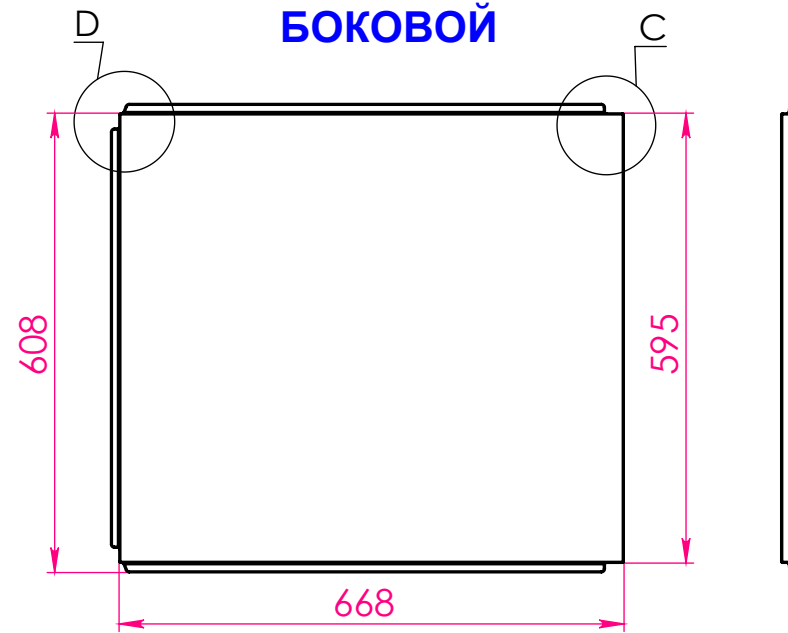

## Ванна ВЕГА 170x70

Материал		
Литьевой мрамор		
Объем воды	л	204
Масса	кг	83

*Astra-Form*  
RUSSIA

**ФРОНТАЛЬНЫЙ**

**БОКОВОЙ**

**МЕСТНЫЙ В**

**МЕСТНЫЙ D**

**МЕСТНЫЙ C**

**МЕСТНЫЙ А**

**Экран для ванны ВЕГА 170x70**

Материал		
Литьевой мрамор		
Объем воды	л	-
Масса	кг	7/2,8

*Astra-Form*  
RUSSIA