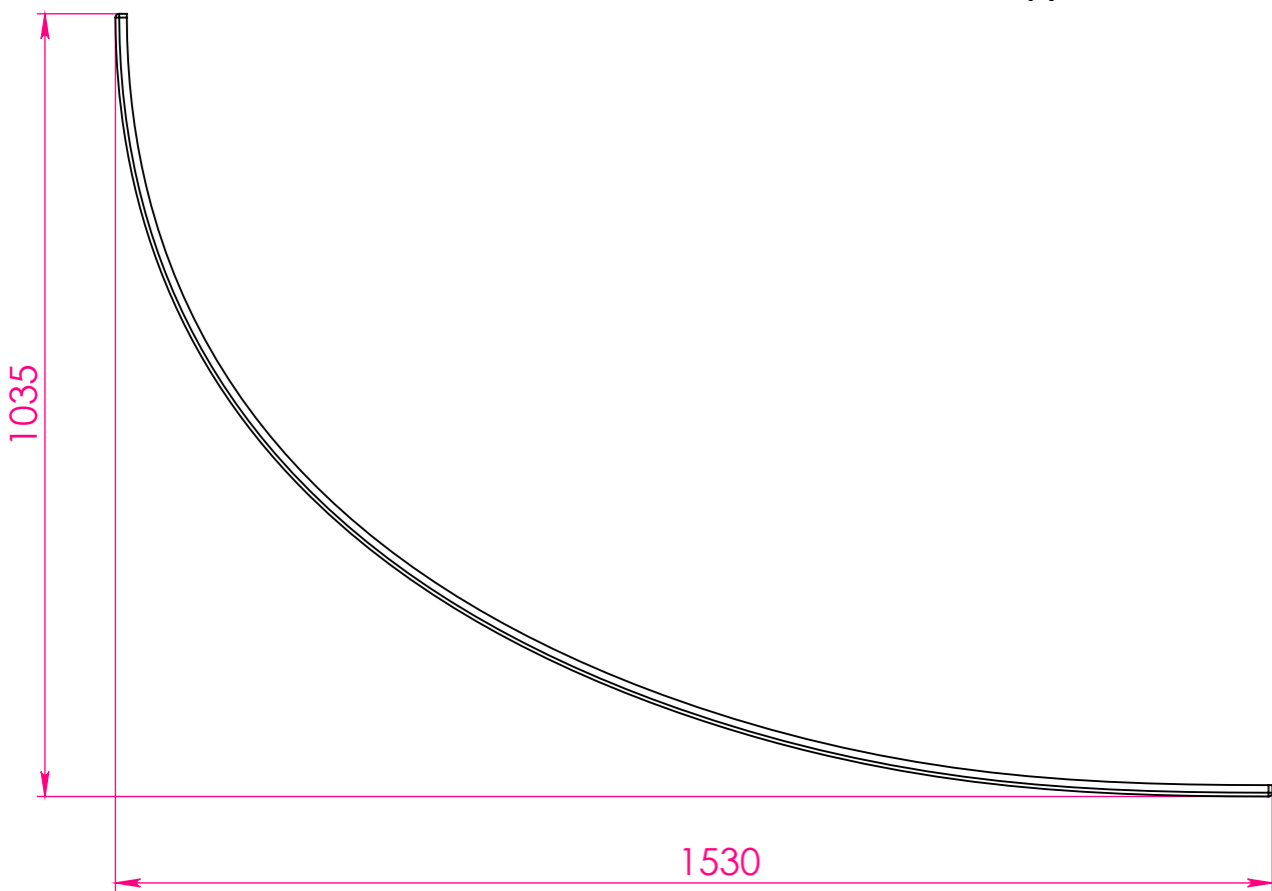

Ванна ТИОРА левая

Материал		
Литьевой мрамор		
Объем воды	л	212
Масса	кг	112

Astra-Form
RUSSIA

СЕЧЕНИЕ А-А

Экран ТИОРА

Материал		
PFI		
Объём воды	л	-
Масса	кг	6

Astra-Form
RUSSIA