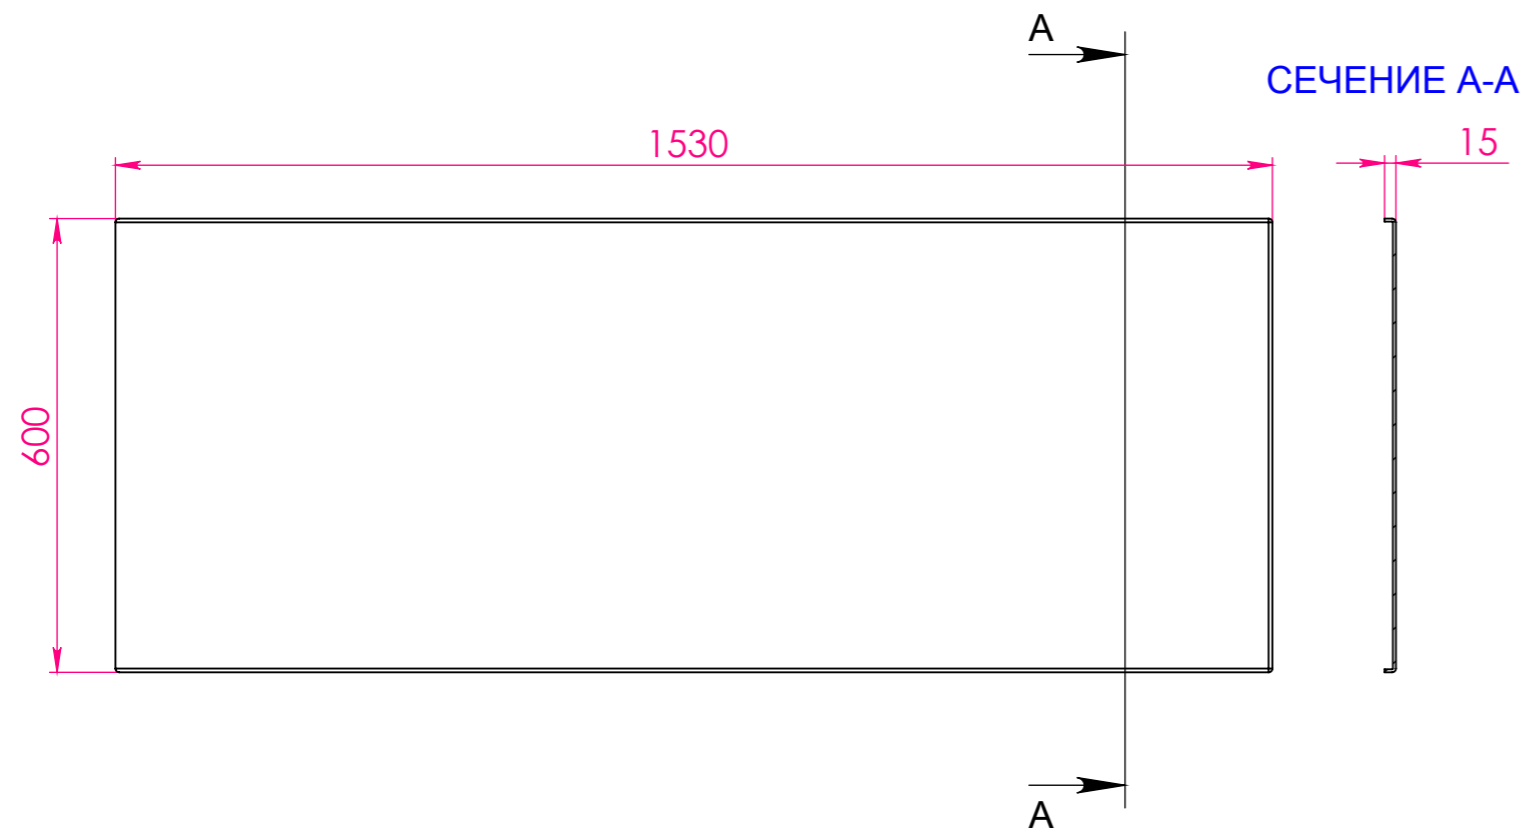

Ванна ТИОРА левая

Материал		
Литьевой мрамор		
Объем воды	л	212
Масса	кг	112

Astra-Form
RUSSIA

СЕЧЕНИЕ А-А

Экран ТИОРА

Материал		
PFI		
Объём воды	л	-
Масса	кг	6

Astra-Form
RUSSIA