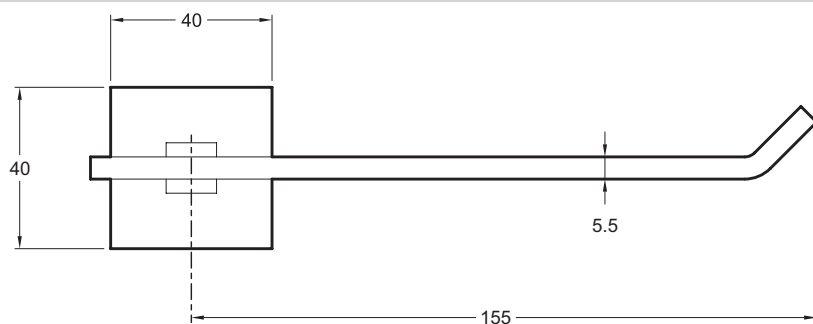

E77870

Коллекция: EO

Отделки*:

CP - Хром

Преимущества при монтаже

- Крепежт в комплекте

Технические характеристики

- ТИП УСТАНОВКИ: Крепление к стене

Общая информация

Спецификация продукта: Держатель. E77870. Коллекция: EO. ТИП УСТАНОВКИ: Крепление к стене.