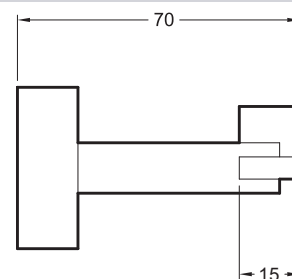

E77870

Коллекция: EO

Отделки*:

CP - Хром

Преимущества при монтаже

- Крепежт в комплекте

Технические характеристики

- ТИП УСТАНОВКИ: Крепление к стене

Общая информация

Спецификация продукта: Держатель. E77870. Коллекция: EO. ТИП УСТАНОВКИ: Крепление к стене.