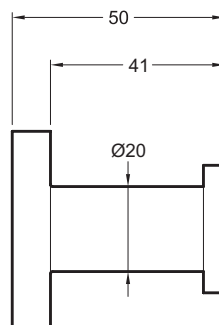

### Общая информация

Спецификация продукта: Крючок. E77826. Коллекция: EO. ТИП УСТАНОВКИ: Крепление к стене.