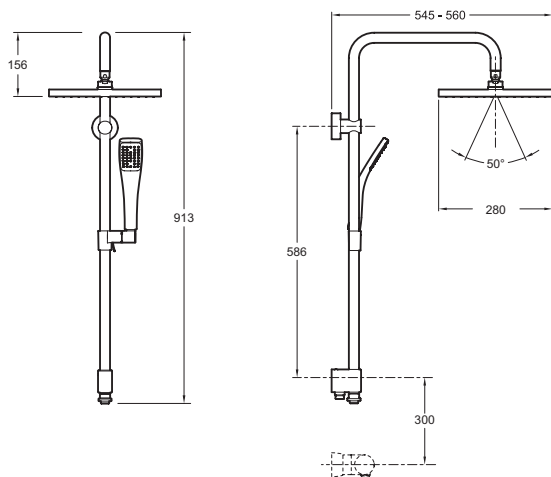

Е11716

Коллекция: Е0

Отделка*:

CP - Хром

Общие характеристики:

Преимущества при монтаже

- Быстрая установка

Технические характеристики

- Размеры (см): х х см

- Вес: 5,5 кг

Технический чертеж

Спецификация продукта: Душевая колонна с квадратным верхним душем 280 x 280 мм. Е11716. Коллекция: Е0. Размеры (см): х х см. Вес: 5,5 кг.